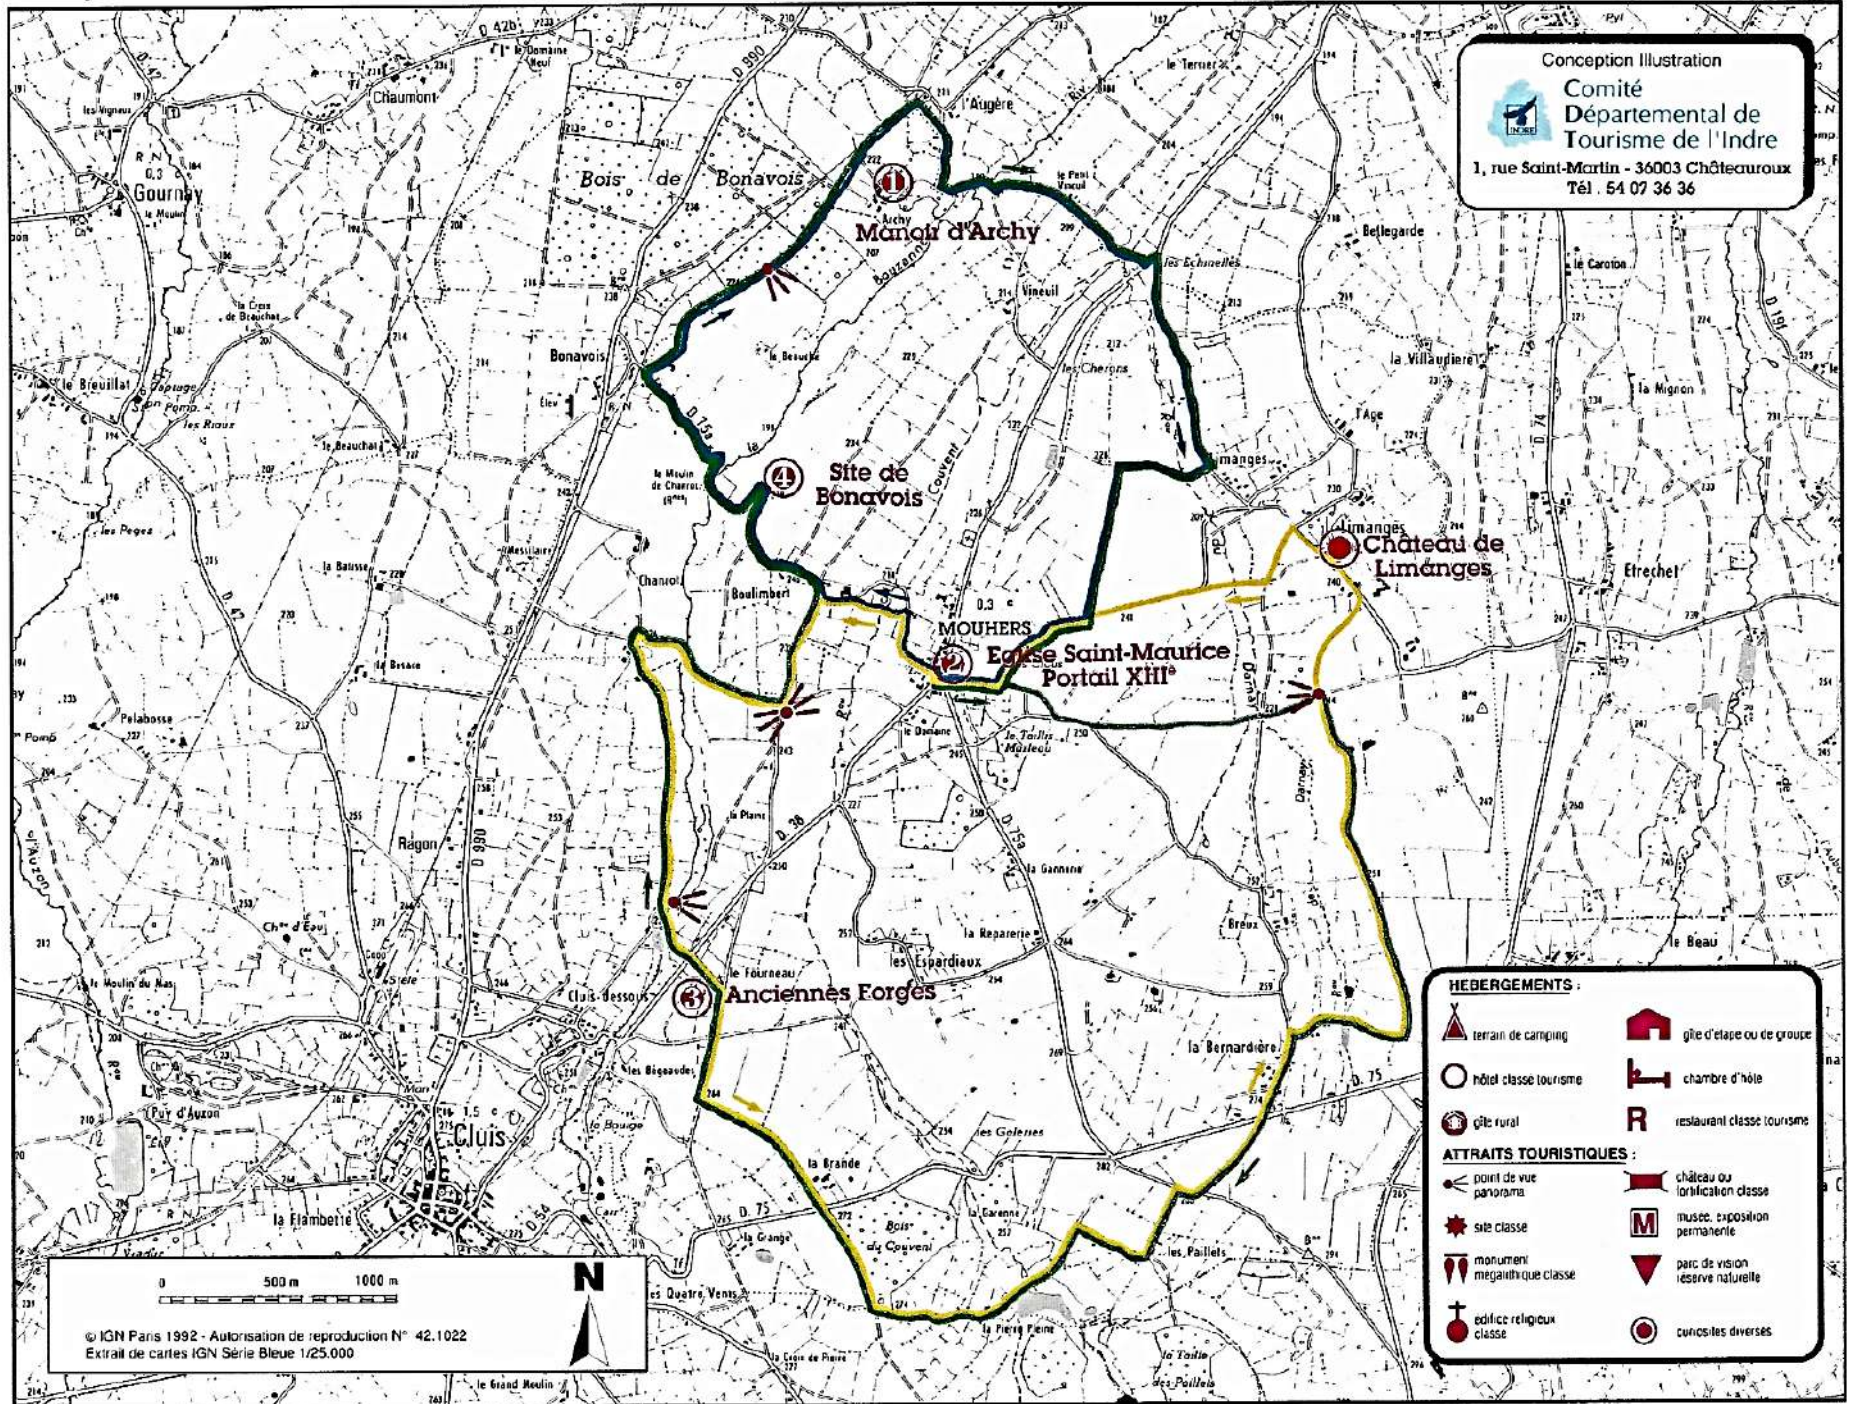

Conception Illustration
 Comité
 Départemental de
 Tourisme de l'Indre
 1, rue Saint-Martin - 36003 Châteauroux
 Tél. 54 07 36 36

HEBERGEMENTS :

- terrain de camping
- hôtel classe tourisme
- gîte rural
- terrain de camping
- gîte d'étape ou de groupe
- chambre d'hôte
- restaurant classe tourisme

ATTRAIRES TOURISTIQUES :

- point de vue panorama
- site classe
- monument mégalithique classe
- édifice religieux classe
- château ou fortification classe
- musée, exposition permanente
- parc de vision réserve naturelle
- curiosités diverses